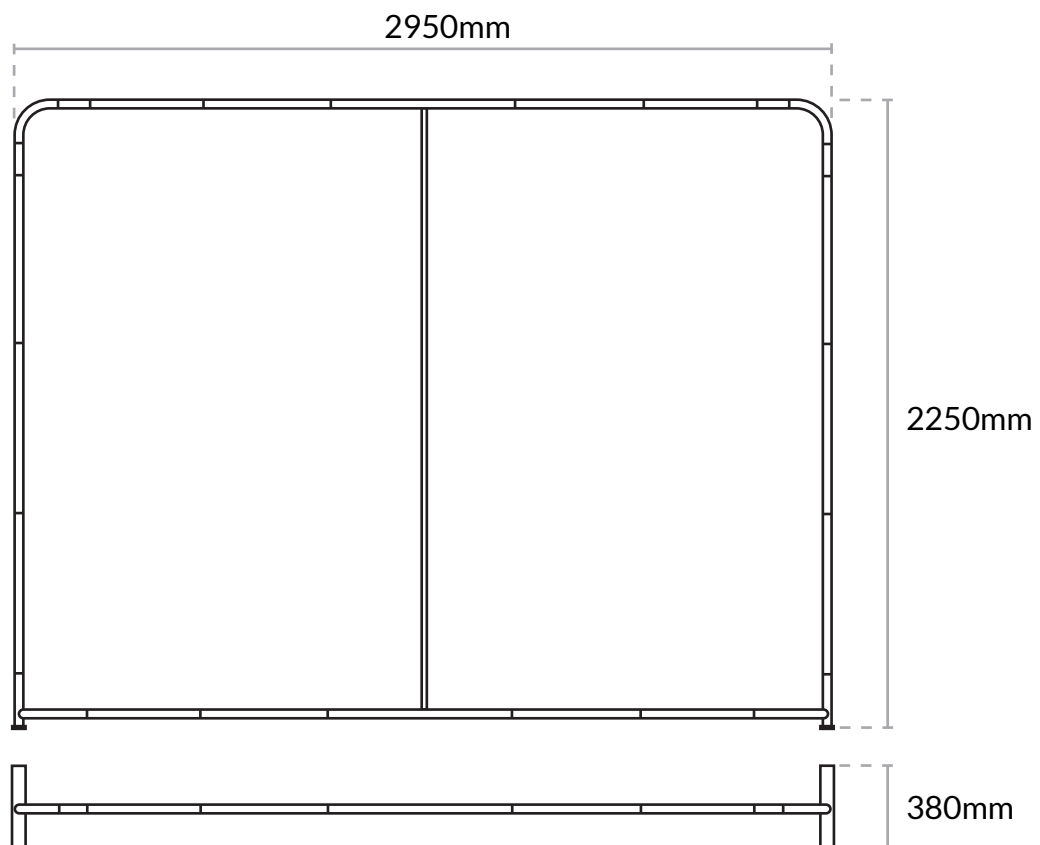

- options

PHOTO CALL 2470x2250mm

format image
2470x2250mm

support image
tissu imprimé

poids
12kg

montage
manuel

options
spots

Magenta
Displays

Pour toutes questions
tél : 01 70 82 46 42

- options

PHOTO CALL 5830x2250mm

Magenta
Displays SAS

format image
5830x2250mm

support image
tissu imprimé

poids
17kg

montage
manuel