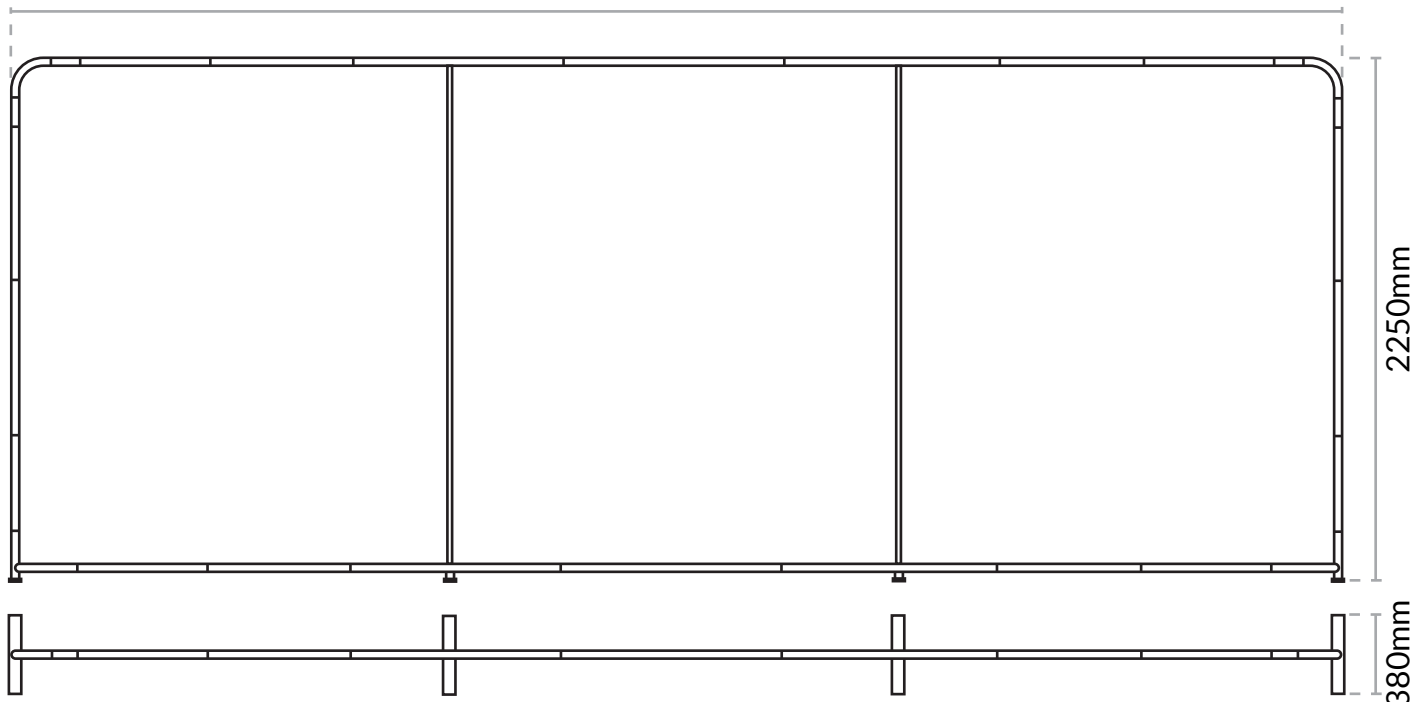

Pour toutes questions
tél : 01 70 82 46 42

5830mm

PHOTO CALL télescopique

Magenta
Displays

6-8, rue du 4 Septembre
92130 Issy les Moulineaux
contact@magenta.paris
www.magenta.paris

format image
2300x2300mm (max)