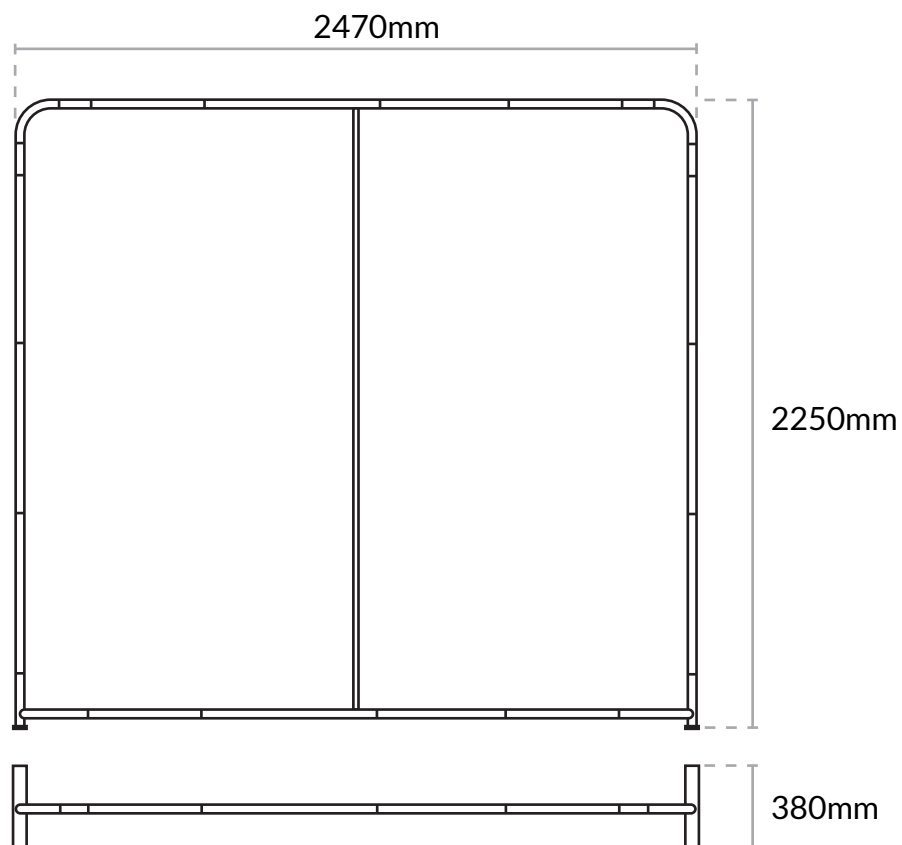

PHOTO CALL 2470x2250mm

format image
2470x2250mm

support image
tissu imprimé

poids
12kg

montage
manuel

options
spots

Magenta
Displays

6-8, rue du 4 Septembre
92130 Issy les Moulineaux
contact@magenta.paris
www.magenta.paris

Pour l'impression nous faire parvenir un **fichier JPEG échelle 1** via un lien **wetransfert** en nommant votre fichier avec le nom de l'article, le nom de votre société et le numéro du devis

Pour toutes questions
tél : 01 70 82 46 42