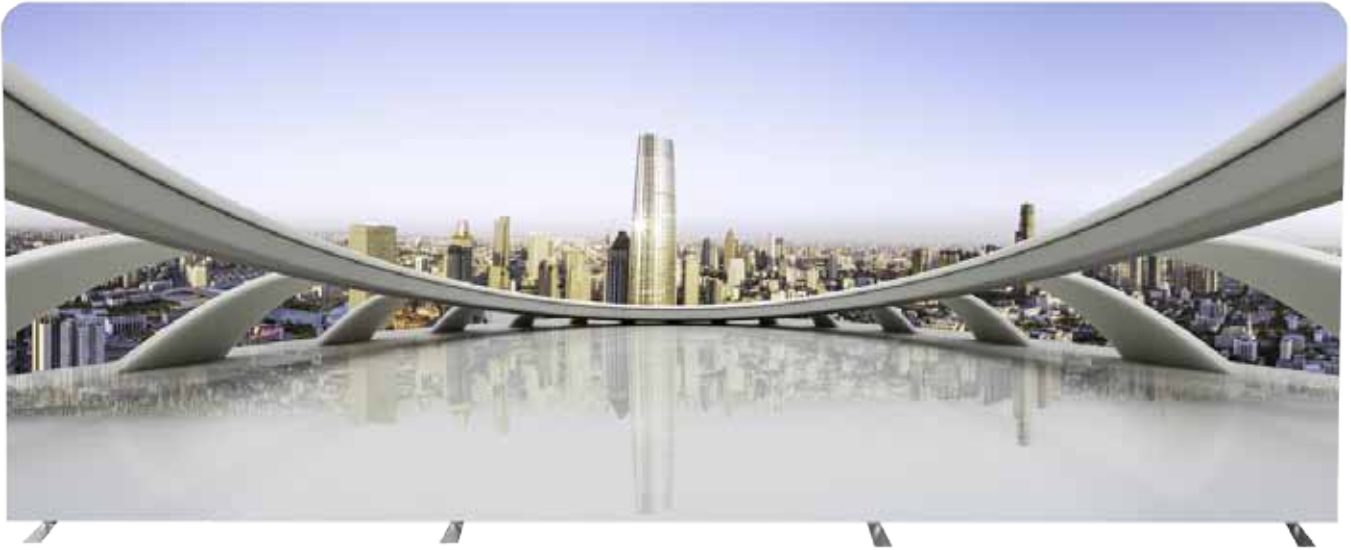

Pour toutes questions
tél : 01 70 82 46 42

- options

PHOTO CALL 5830x2250mm

Magenta
Displays SAS

format image
5830x2250mm

support image
tissu imprimé

poids
17kg

montage
manuel