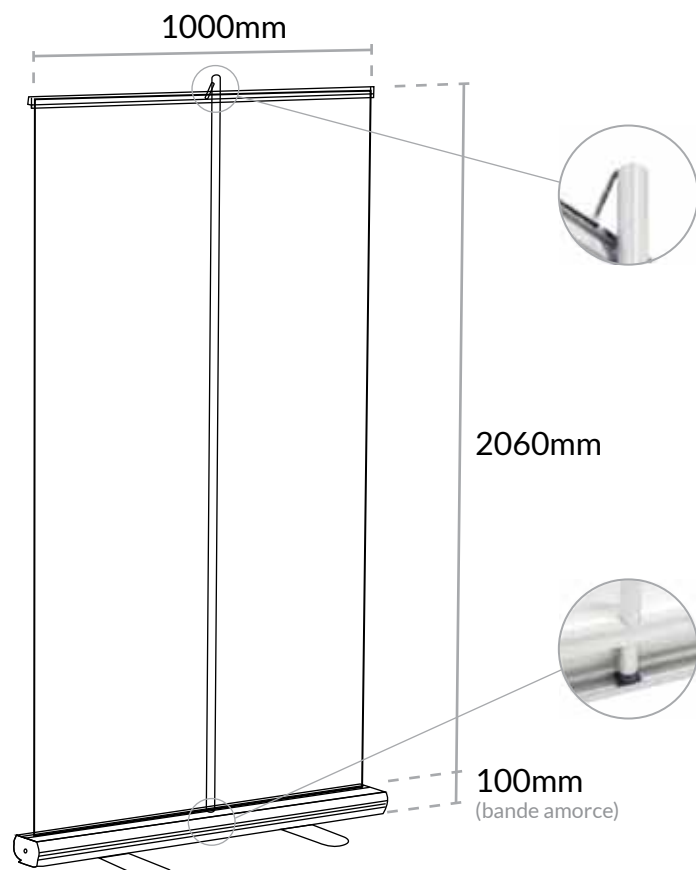

- housse de transport

ROLL UP 2060x1000mm

format image
2060x1000mm

support image
bache imprimée

poids
4kg

montage
rapide

Magenta
Displays

6-8, rue du 4 Septembre
92130 Issy les Moulineaux
contact@magenta.paris
www.magenta.paris

Pour l'impression nous faire parvenir un **fichier JPEG échelle 1** via un lien **wetransfert** en nommant votre fichier avec le nom de l'article, le nom de votre société et le numéro du devis

Pour toutes questions
tél : 01 70 82 46 42