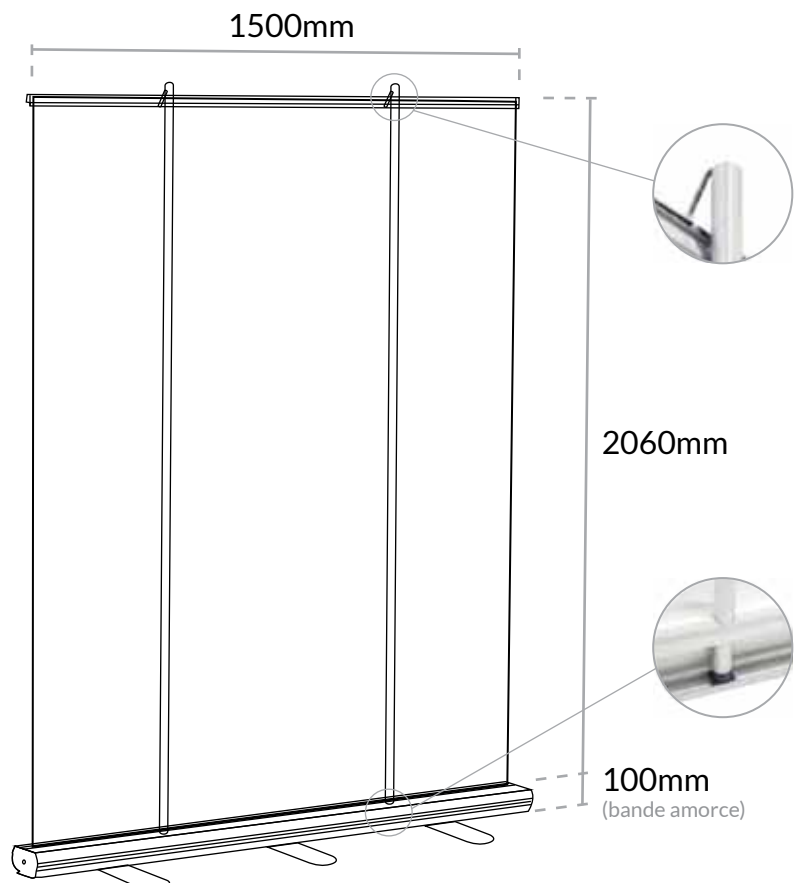

- housse de transport

ROLL UP 2060x1500mm

Magenta
Displays

format image
2060x1500mm

support image
bache imprimée

poids
5,5kg

montage
rapide

6-8, rue du 4 Septembre
92130 Issy les Moulineaux
contact@magenta.paris
www.magenta.paris

Pour l'impression nous faire parvenir un **fichier JPEG échelle 1** via un lien **wetransfert** en nommant votre fichier avec le nom de l'article, le nom de votre société et le numéro du devis

Pour toutes questions
tél : 01 70 82 46 42