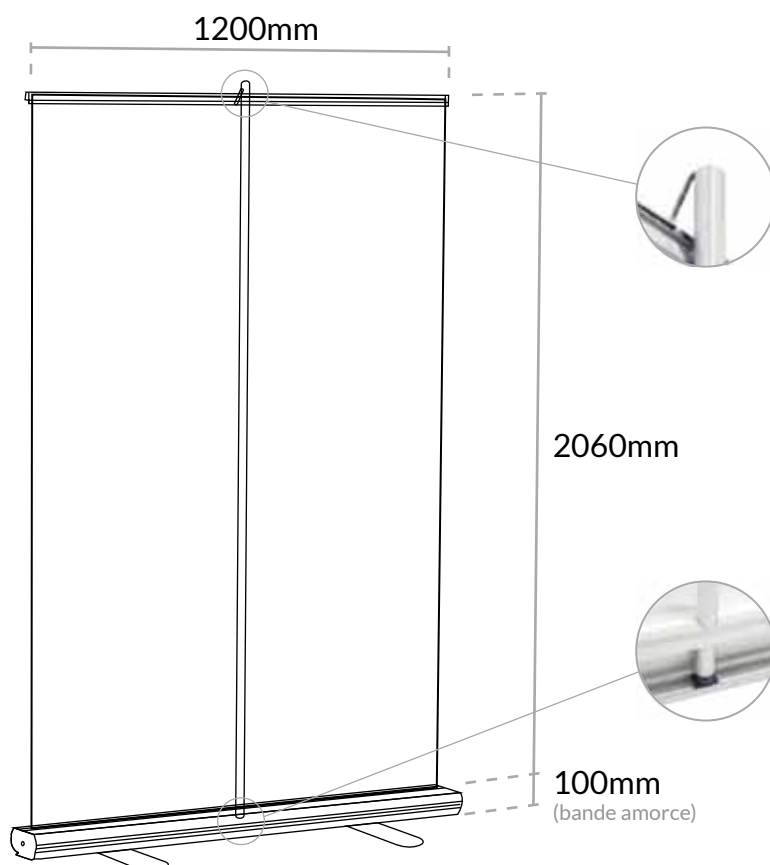

- housse de transport

ROLL UP 2060x1250mm

format image
2060x1250mm

support image
bache imprimée

poids
4,5kg

montage
rapide

Magenta
Displays

6-8, rue du 4 Septembre
92130 Issy les Moulineaux
contact@magenta.paris
www.magenta.paris

Pour l'impression nous faire parvenir un **fichier JPEG échelle 1** via un lien **wetransfert** en nommant votre fichier avec le nom de l'article, le nom de votre société et le numéro du devis

Pour toutes questions
tél : 01 70 82 46 42