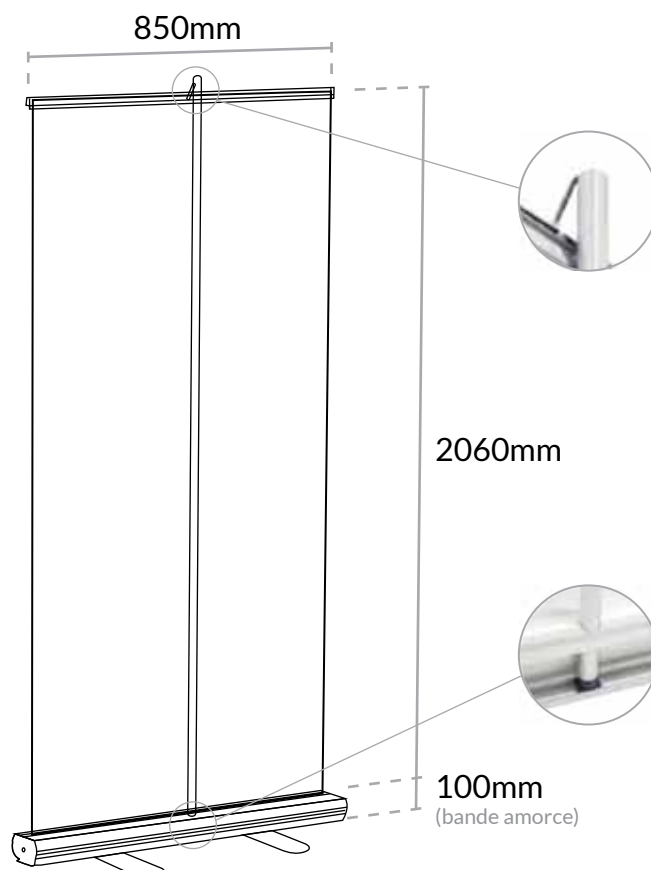

- housse de transport

ROLL UP 2060x850mm

format image
2060x850mm

support image
bache imprimée

poids
3,5kg

montage
rapide

Magenta
Displays

6-8, rue du 4 Septembre
92130 Issy les Moulineaux
contact@magenta.paris
www.magenta.paris

Pour l'impression nous faire parvenir un **fichier JPEG échelle 1** via un lien **wetransfert** en nommant votre fichier avec le nom de l'article, le nom de votre société et le numéro du devis

Pour toutes questions
tél : 01 70 82 46 42