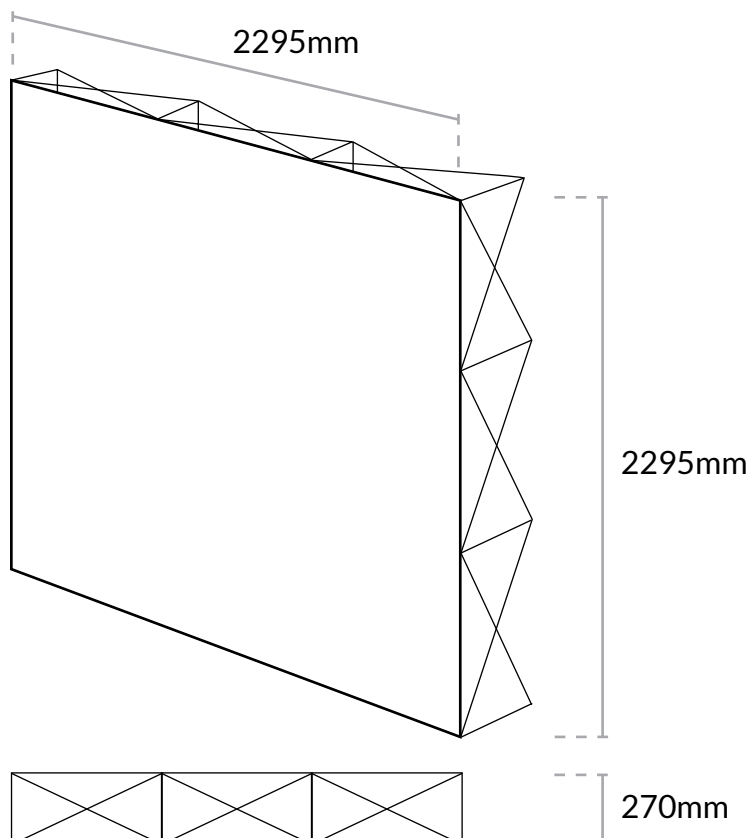

JAZZY 3x3m

Magenta Displays

6-8, rue du 4 Septembre
92130 Issy les Moulineaux
contact@magenta.paris
www.magenta.paris

format image
2295x2295mm

support image
tissu imprimé

poids
15kg

montage
manuel

options
spots

Pour l'impression nous faire parvenir un **fichier JPEG échelle 1** via un lien **wetransfert** en nommant votre fichier avec le nom de l'article, le nom de votre société et le numéro du devis

Pour toutes questions
tél : 01 70 82 46 42