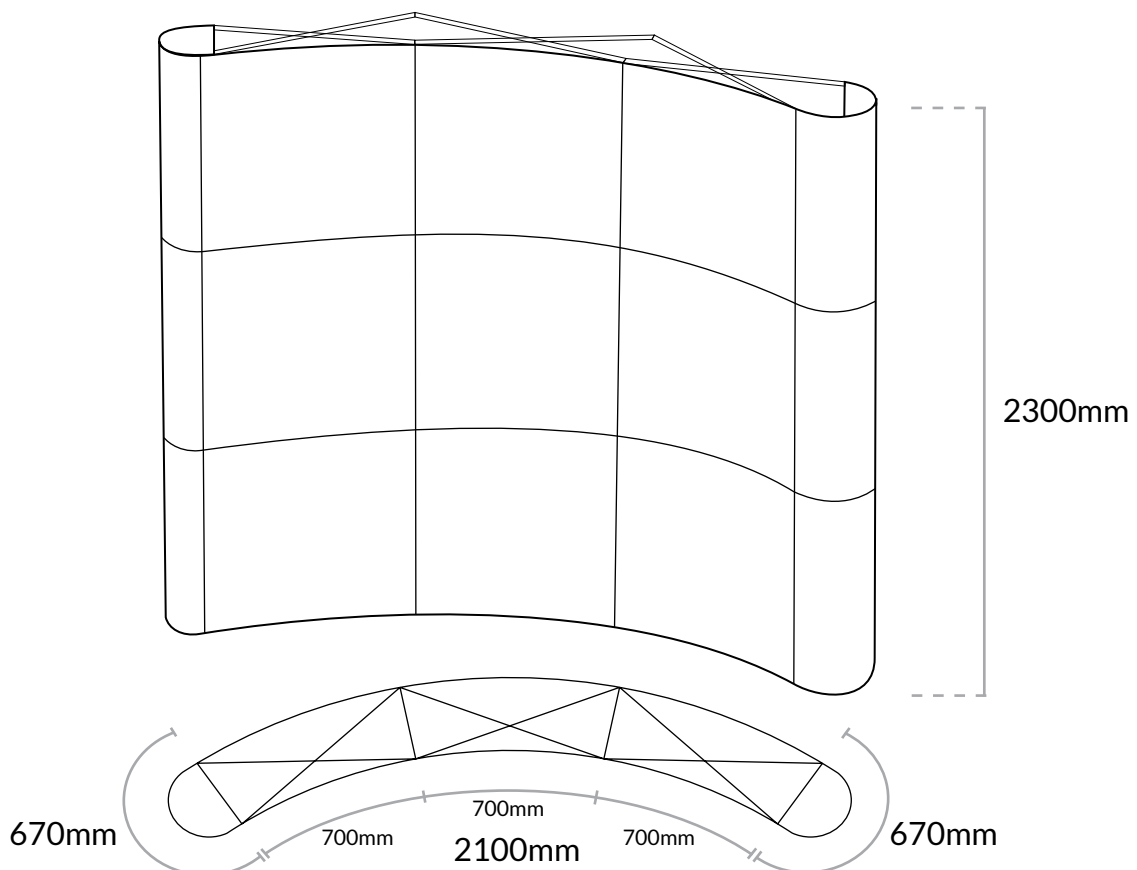

format image
2100x2300mm

support image
PVC plastifié mat

poids
18,6kg

montage
manuel

options
spots

Pour l'impression nous faire parvenir un **fichier JPEG échelle 1** via un lien **wetransfert** en nommant votre fichier avec le nom de l'article, le nom de votre société et le numéro du devis

Pour toutes questions
tél : 01 70 82 46 42

- inclus sac de transport à roulette

- options

OPERA 4x3m - Courbe

Magenta
Displays

format image

2800x2300mm

support image