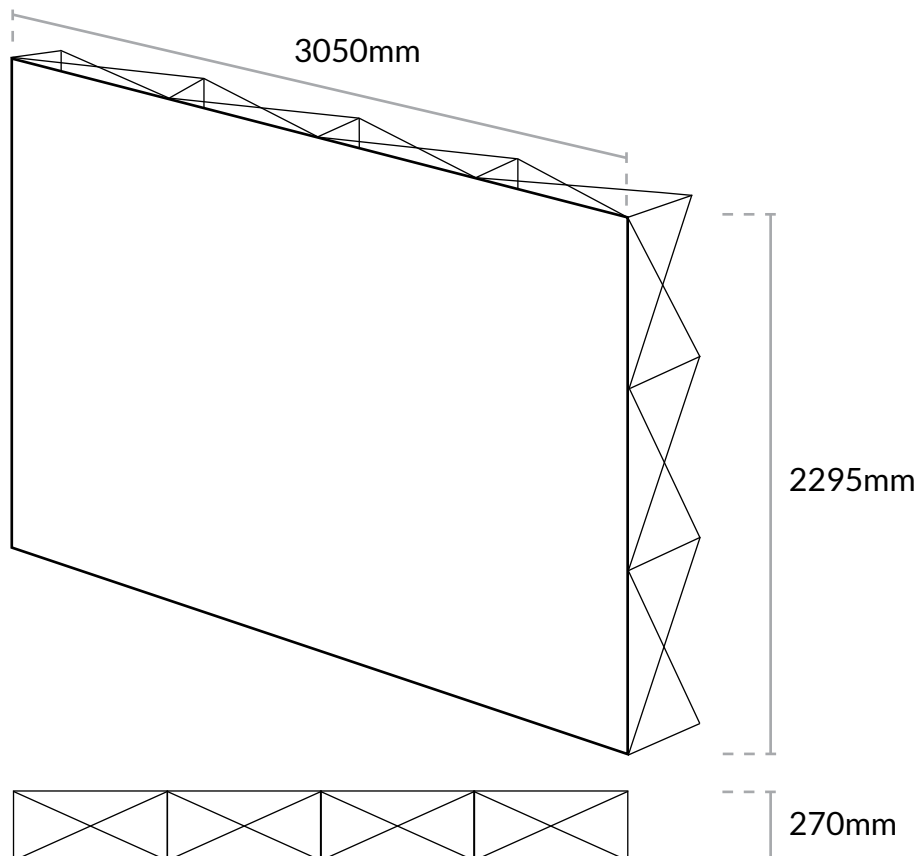

JAZZY 4x3m

Magenta Displays

6-8, rue du 4 Septembre
92130 Issy les Moulineaux
contact@magenta.paris
www.magenta.paris

format image
3050x2295mm

support image
tissu imprimé

poids
16kg

montage
manuel

options
spots

Pour l'impression nous faire parvenir un **fichier JPEG échelle 1** via un lien **wetransfert** en nommant votre fichier avec le nom de l'article, le nom de votre société et le numéro du devis

Pour toutes questions
tél : 01 70 82 46 42