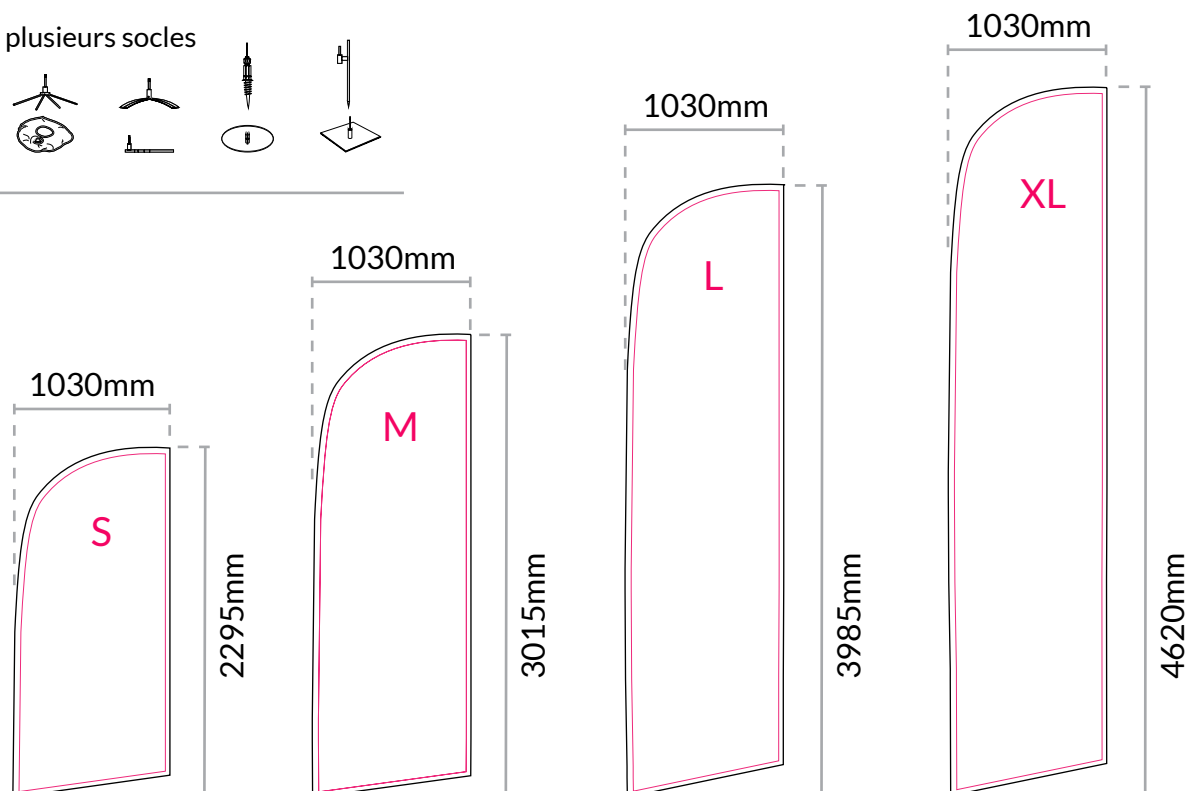

4
DIMENSIONS
POSSIBLES

- mât en aluminium,
fibre de verre

DRAPEAU EXTERIEUR **PLUME**

Magenta
Displays

format image

S : 960x2216mm

M : 963x2939mm

L : 963x3097mm

XL : 963x4530mm

support image

voile tendue

spécial extérieur

résistance vents

20 à 30km/h

poids

S : 0,94kg

M : 1,15kg

L : 1,60kg

XL : 1,65kg

(sans embase)

montage

facile

manuel

6-8, rue du 4 Septembre
92130 Issy les Moulineaux
contact@magenta.paris
www.magenta.paris

- plusieurs socles

4
DIMENSIONS
POSSIBLES

- mât en aluminium,
fibre de verre

- sac de transport
inclus

DRAPEAU EXTERIEUR GOUTTE

Magenta
Displays

format image

S : 822x1985mm
M : 887x2808mm
L : 1124x3579mm
XL : 1206x3903mm