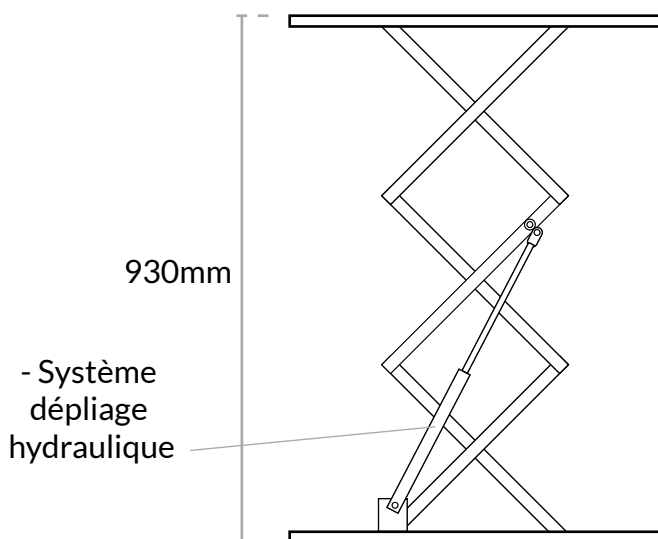

LOUDJI 940x1739mm

Magenta
Displays

format image
940x1739mm

support image
tissu imprimé

poids
7,6kg

montage
rapide

6-8, rue du 4 Septembre
92130 Issy les Moulineaux
contact@magenta.paris
www.magenta.paris

Pour l'impression nous faire parvenir un **fichier JPEG échelle 1** via un lien **wetransfert** en nommant votre fichier avec le nom de l'article, le nom de votre société et le numéro du devis

Pour toutes questions
tél : 01 70 82 46 42