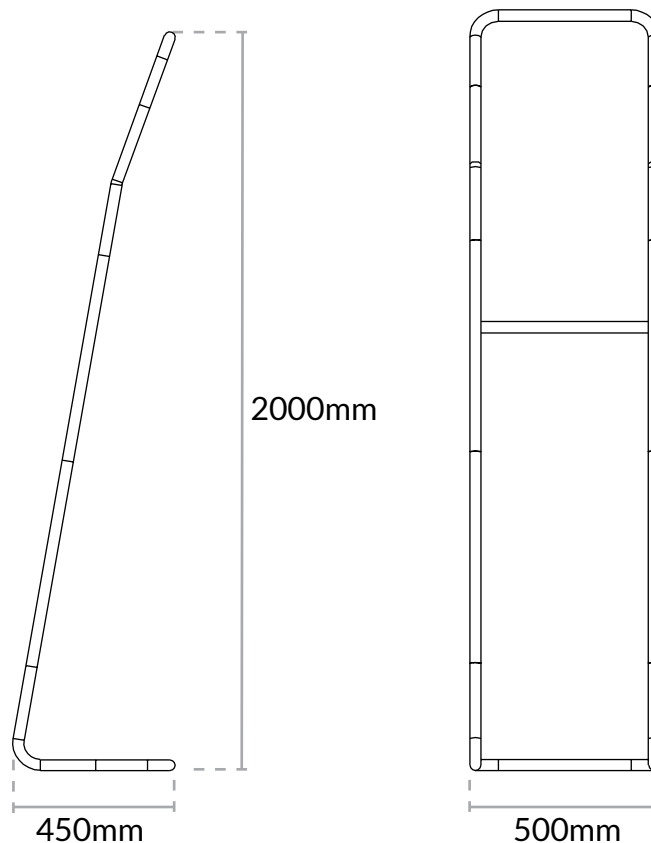

- ultra légers
- peu encombrants
- sac de protection pour le transport