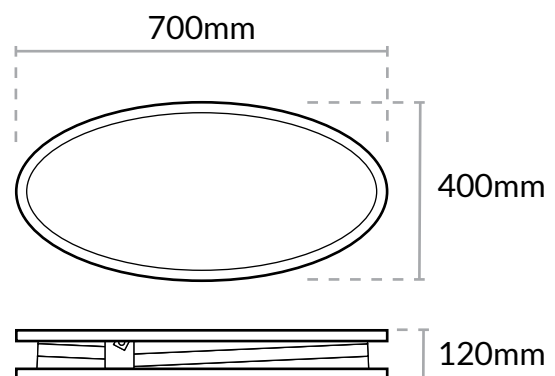

LOUDJI 940x1739mm

Magenta
Displays

format image
940x1739mm

support image
tissu imprimé

poids
7,6kg

montage
rapide

6-8, rue du 4 Septembre
92130 Issy les Moulineaux
contact@magenta.paris
www.magenta.paris

Pour l'impression nous faire parvenir un **fichier JPEG échelle 1** via un lien **wetransfert** en nommant votre fichier avec le nom de l'article, le nom de votre société et le numéro du devis

Pour toutes questions
tél : 01 70 82 46 42