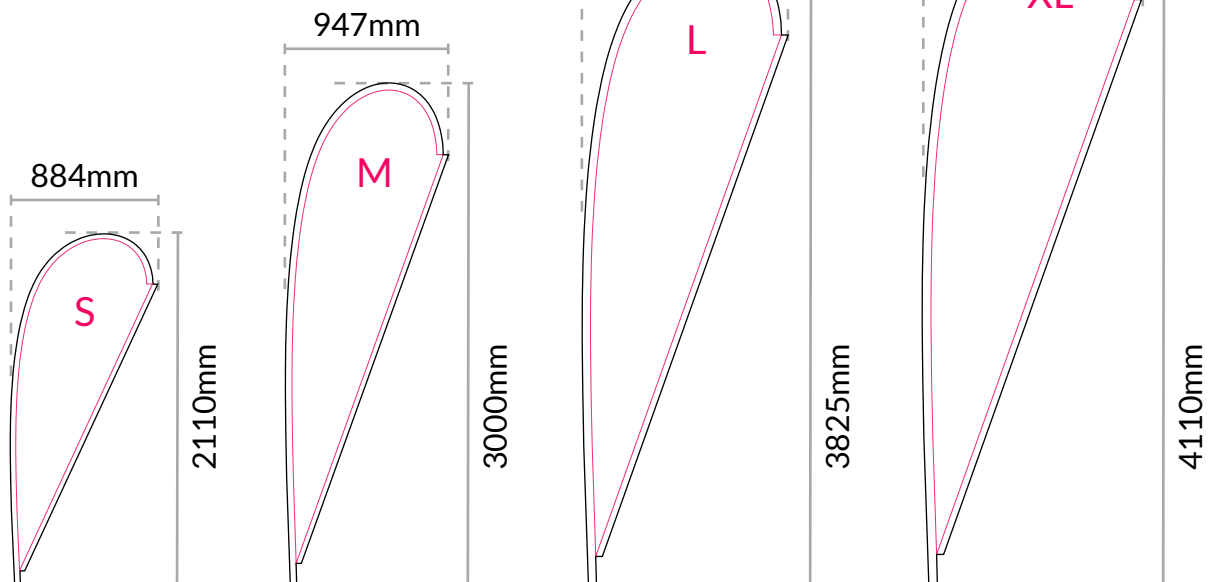

montage

facile
manuel

6-8, rue du 4 Septembre
92130 Issy les Moulineaux
contact@magenta.paris
www.magenta.paris

Pour l'impression nous faire parvenir un **fichier JPEG échelle 1** via un lien **wetransfer** en nommant votre fichier avec le nom de l'article, le nom de votre société et le numéro du devis

Pour toutes questions
tél : 01 70 82 46 42

- plusieurs socles