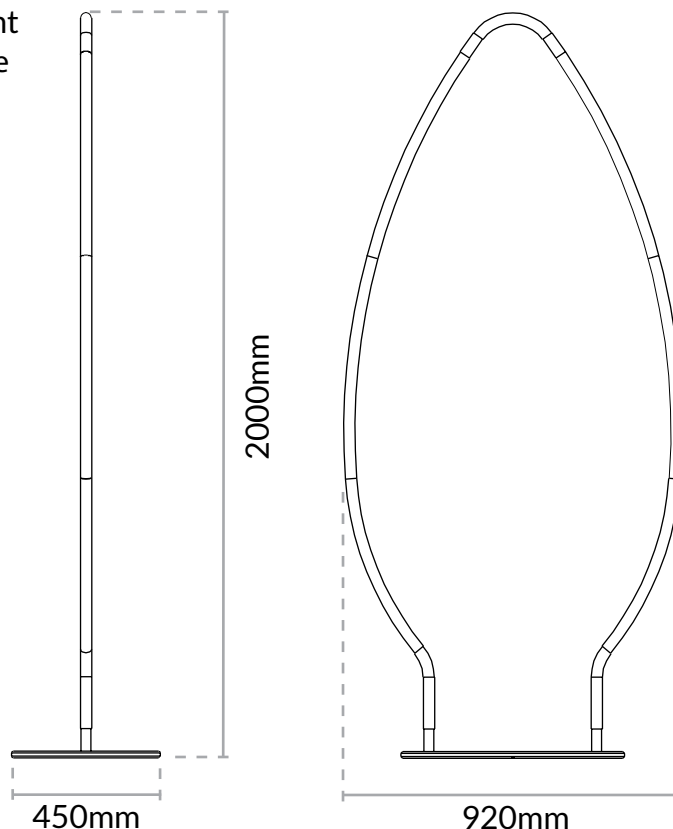

ESSENSIEL 940x2070mm

format image
940x2070mm

support image
toile imprimée

poids
5,4kg

montage
rapide

Magenta
Displays

6-8, rue du 4 Septembre
92130 Issy les Moulineaux
contact@magenta.paris
www.magenta.paris

Pour l'impression nous faire parvenir un **fichier JPEG échelle 1** via un lien **wetransfert** en nommant votre fichier avec le nom de l'article, le nom de votre société et le numéro du devis

Pour toutes questions
tél : 01 70 82 46 42

- housse tissus s'enflant comme une chaussette avec fermeture zip