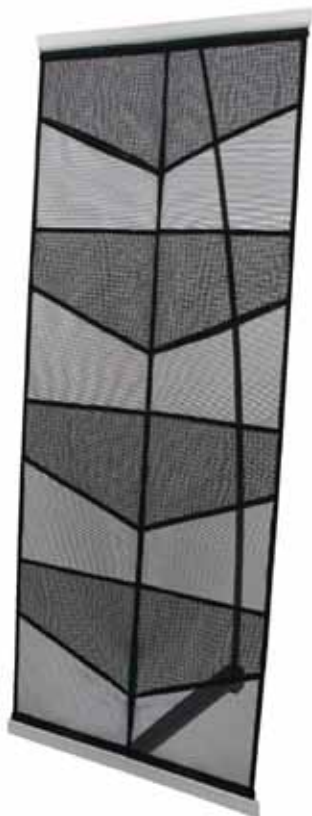

Distributeur à docs "nylon"