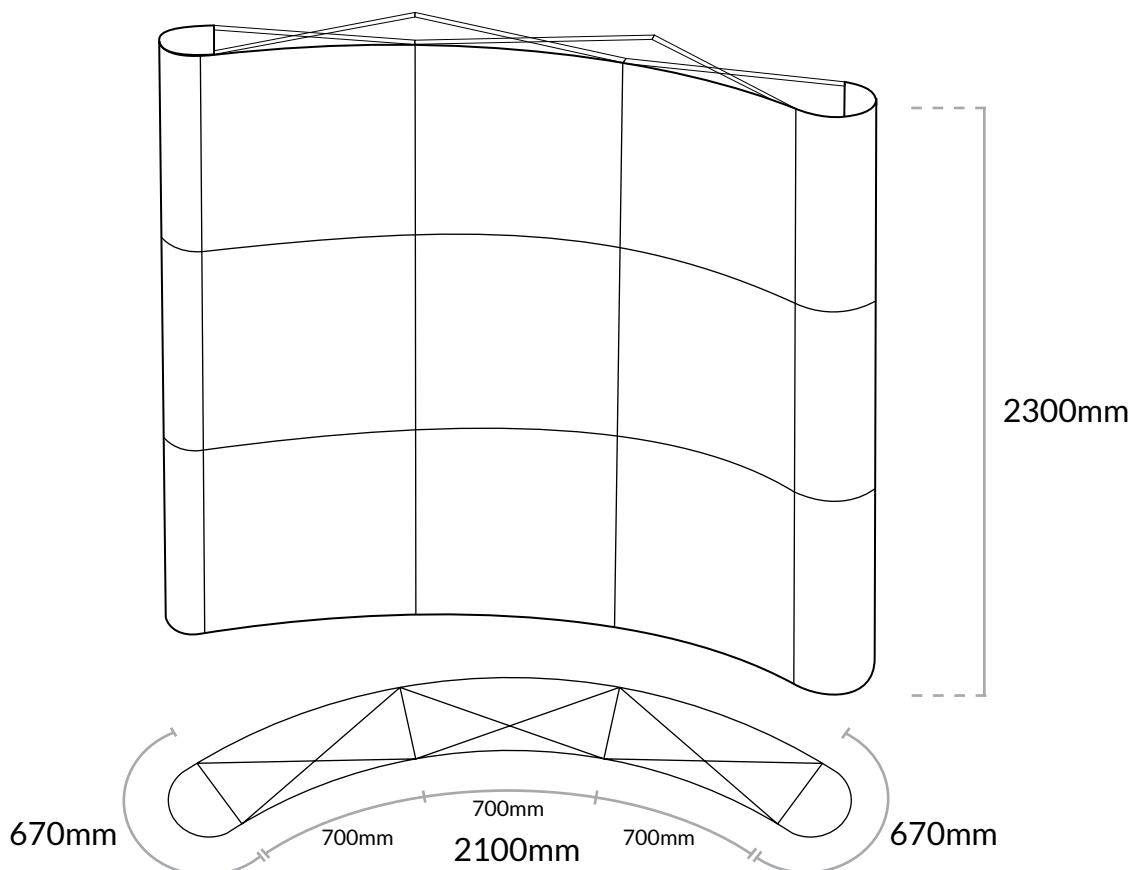

OPERA 3x3m - Courbe

Magenta Displays

6-8, rue du 4 Septembre
92130 Issy les Moulineaux
contact@magenta.paris
www.magenta.paris

format image
2100x2300mm

support image
PVC plastifié mat

poids
18,6kg

montage
manuel

options
spots

Pour l'impression nous faire parvenir un **fichier JPEG échelle 1** via un lien **wetransfert** en nommant votre fichier avec le nom de l'article, le nom de votre société et le numéro du devis

Pour toutes questions
tél : 01 70 82 46 42