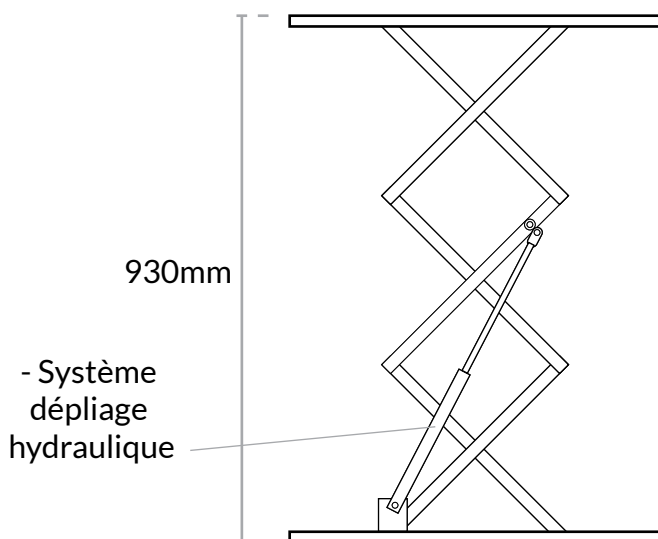

LOUDJI 940x1739mm

format image
940x1739mm

support image
tissu imprimé

poids
7,6kg

montage
rapide

Magenta
Displays

6-8, rue du 4 Septembre
92130 Issy les Moulineaux
contact@magenta.paris
www.magenta.paris

Pour l'impression nous faire parvenir un **fichier JPEG échelle 1** via un lien **wetransfert** en nommant votre fichier avec le nom de l'article, le nom de votre société et le numéro du devis

Pour toutes questions
tél : 01 70 82 46 42