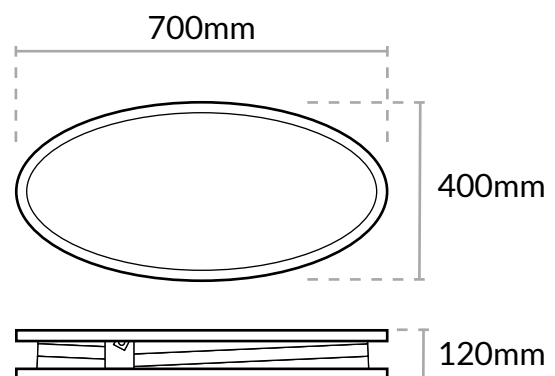

LOUDJI 940x1739mm

format image
940x1739mm

support image
tissu imprimé

poids
7,6kg

montage
rapide

Magenta
Displays

6-8, rue du 4 Septembre
92130 Issy les Moulineaux
contact@magenta.paris
www.magenta.paris

Pour l'impression nous faire parvenir un **fichier JPEG échelle 1** via un lien **wetransfert** en nommant votre fichier avec le nom de l'article, le nom de votre société et le numéro du devis

Pour toutes questions
tél : 01 70 82 46 42