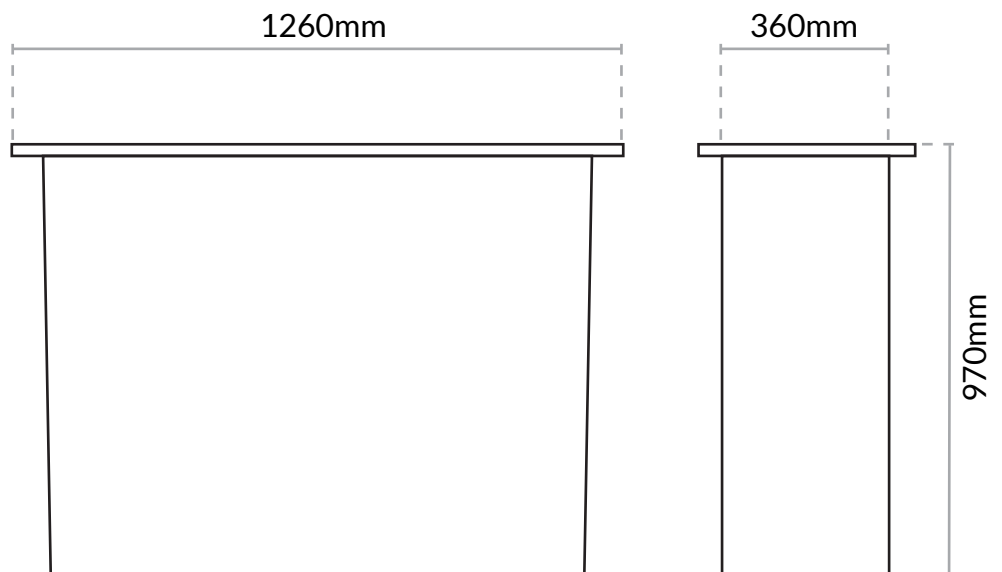

- structure parapluie en aluminium
- barres aimantées