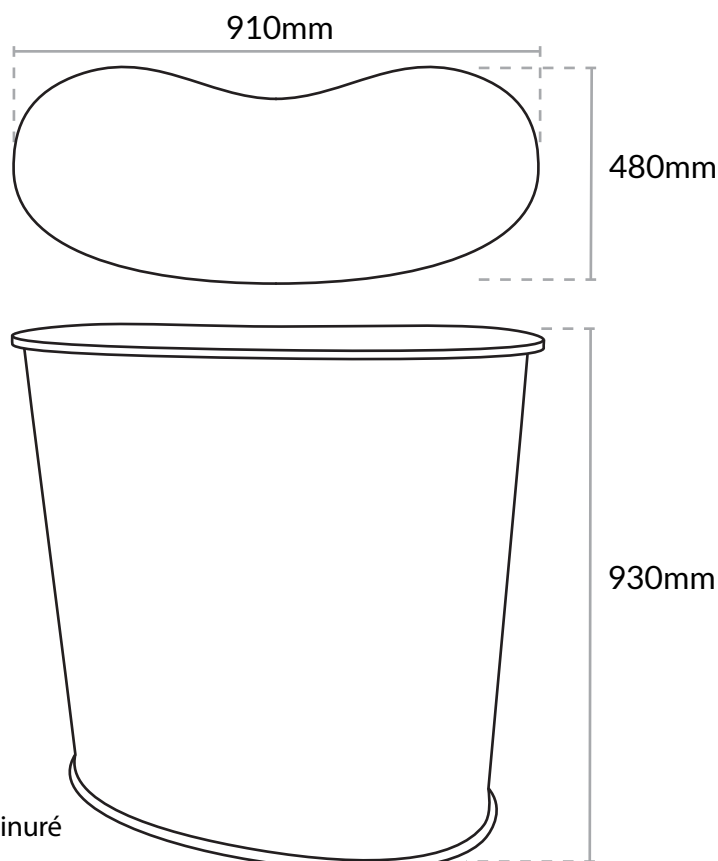

- étagère intérieure mélaminé noir
- 2 sacs de transport matelassés
- structure de facade en medium rainuré qui se roule pour le transport.